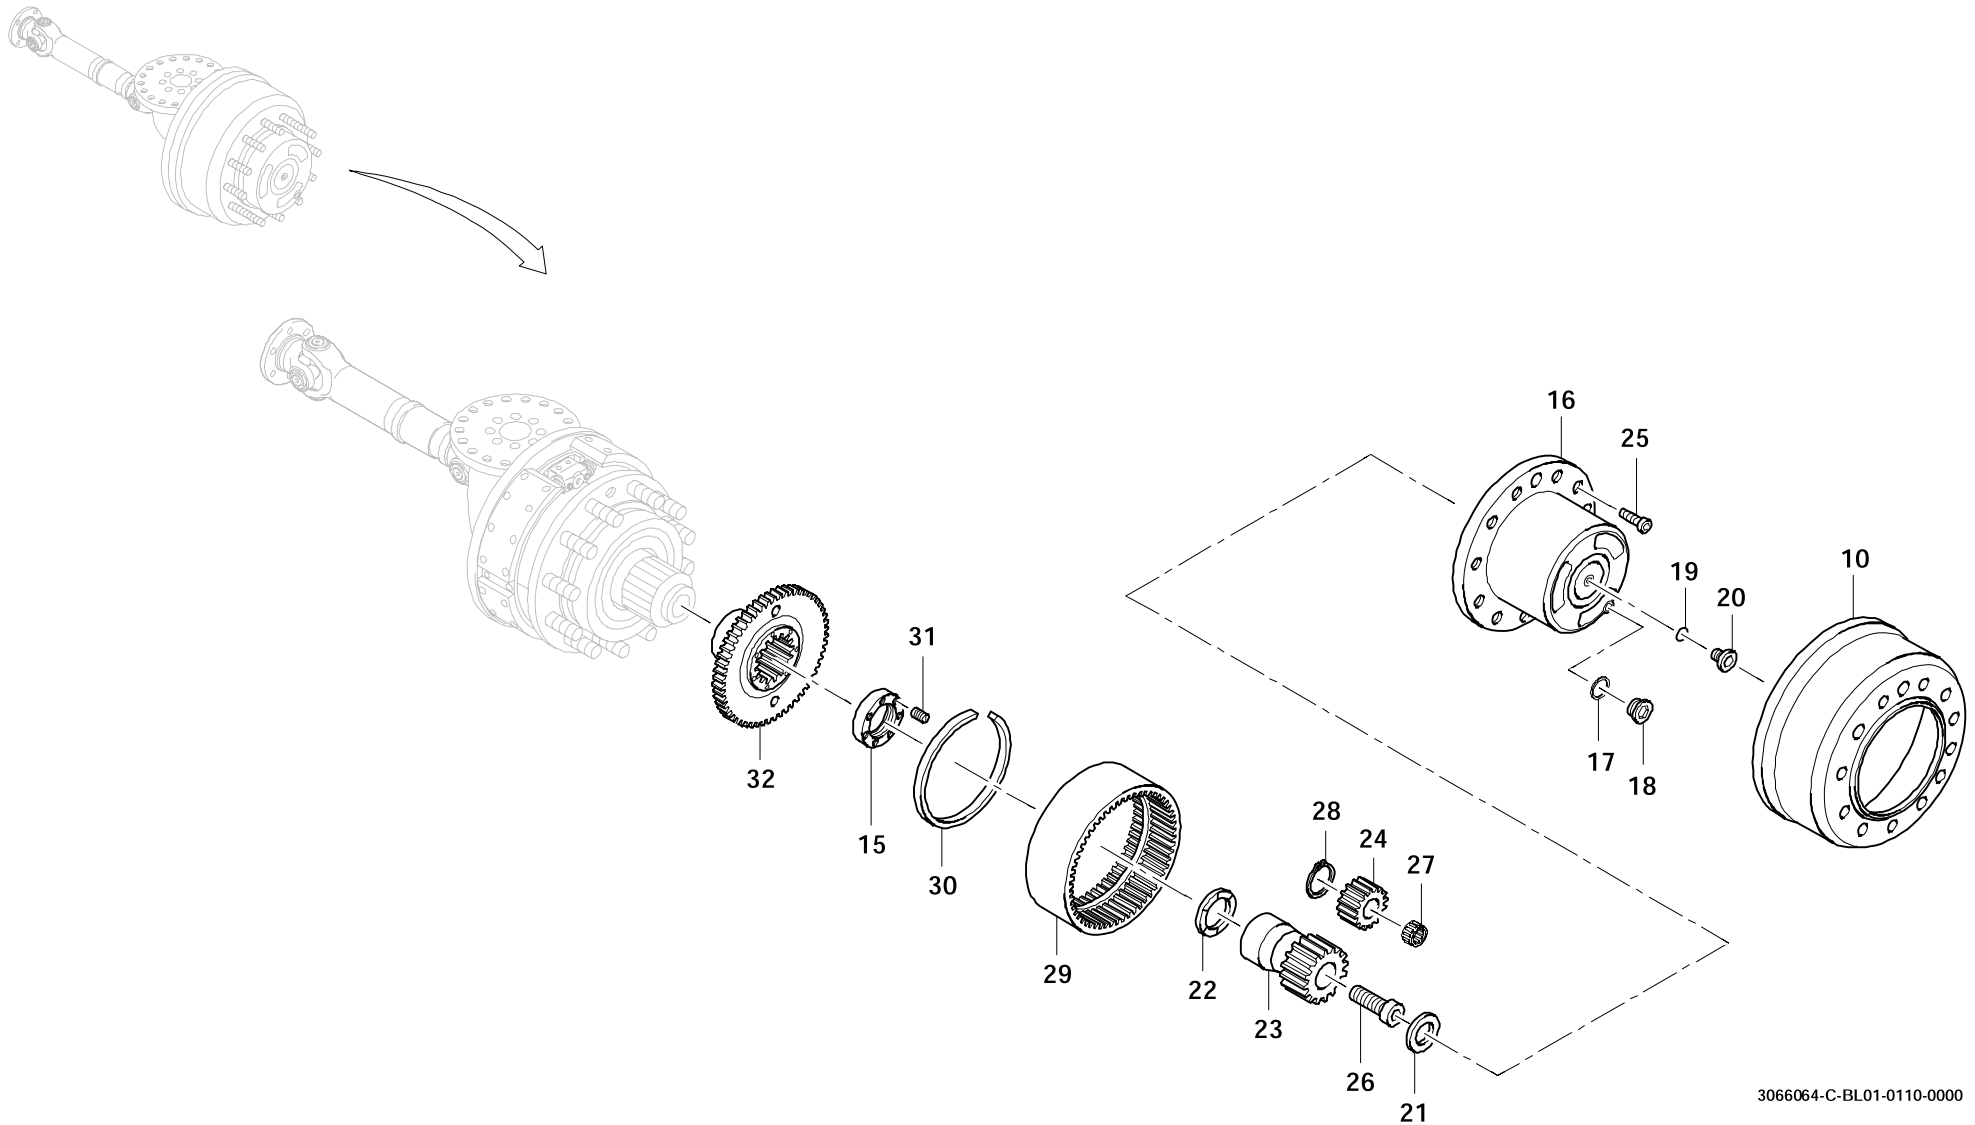

GROVERADANTRIEB
WHEEL DRIVEBILDТАFЕL
PICTORIAL DISPLAY

01.10

3066064-ETL C

1/2

GMK 5110
BE 505
G 061

3066064-C-BL01-0110-0000

GROVERADANTRIEB
WHEEL DRIVEBILDТАFЕL
PICTORIAL DISPLAY

01.10

3066064-ETL C

2/2

GMK 5110
BE 505
G 061